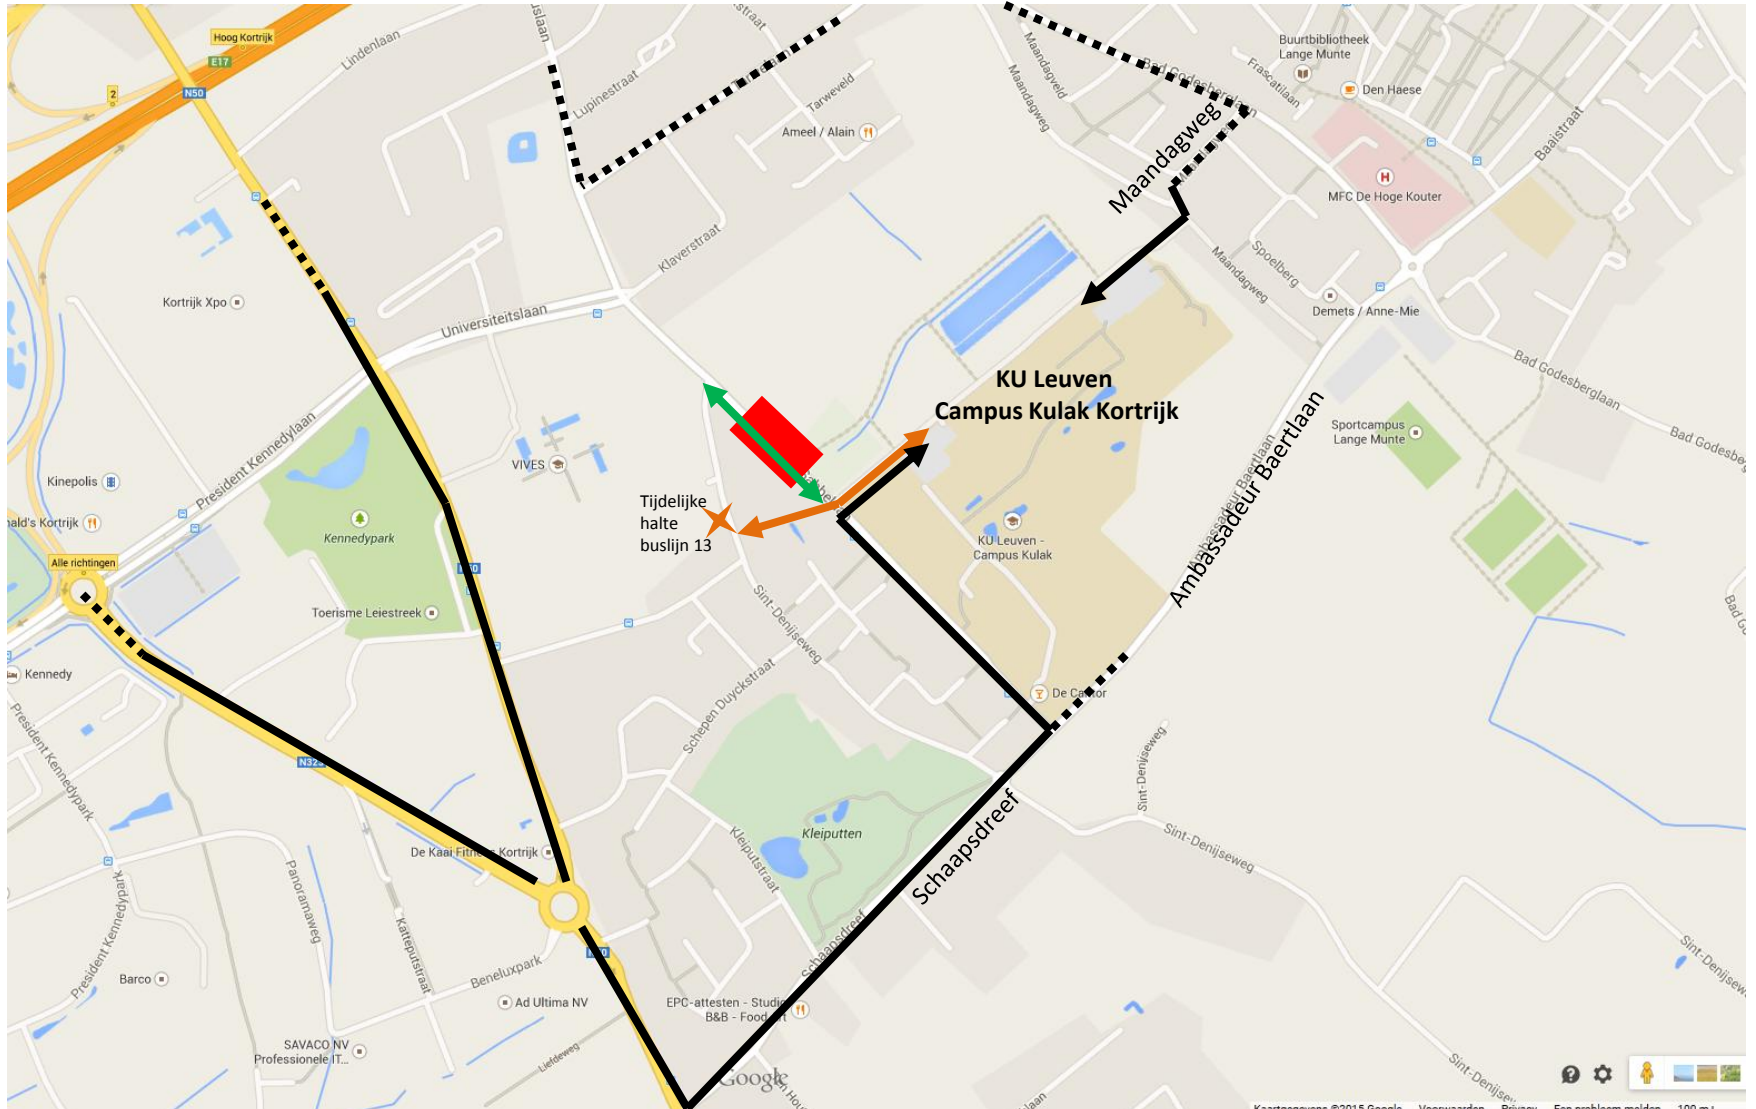

 = Doorgaand autoverkeer onmogelijk  
 = Doorgaand fietsverkeer blijft mogelijk

 = Doorsteek via 'De Vlasblomme' naar tijdelijke halte buslijn 13  
 = De campus blijft met de auto bereikbaar via de Schaapsdreef, de Ambassadeur Baertlaan of de Maandagweg